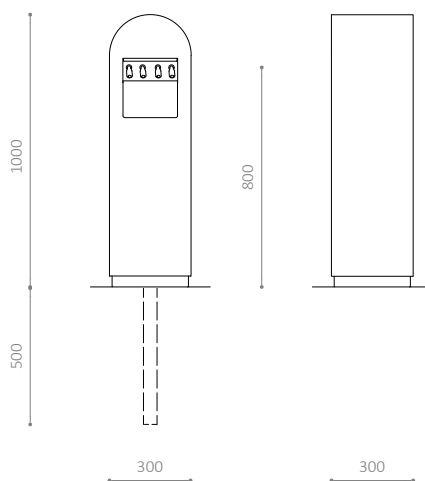

BORCH LADESTANDER TIL ELCYKLER

Design: VE2

Opladning til elcykler
Fire 36 V stik - stik kan udskiftes
Del af BORCH-serien

BORCH

BORCH N

BORCH F

BORCH LADESTANDER TIL ELCYKLER

- Opladning til elcykler
- Fire 36 V stik
- Stik som standard: BOSCH, Promovec 3-pin, Promovec 4-pin og Kildemoes e-going 5-pin
- Stik kan nemt udskiftes
- 1,5 m ledningsudtræk pr stik
- Kræver autoriseret tilslutning til 230 V
- Passer til BORCH luftpumpe og BORCH fodhviler
- Fås også i RAL-farver

MATERIALER:

- Varmgalvaniseret stål
- Fås også i pulverlakeret, varmgalvaniseret stål

MÅL:

2 mm stålplade

MONTERING:

- Nedstøbning eller påboltning underlag
- Anbefalet fundamentstørrelse: $\varnothing 300 \times H500$ mm
- Tilsluttes 230 V i henhold til gældende standarder